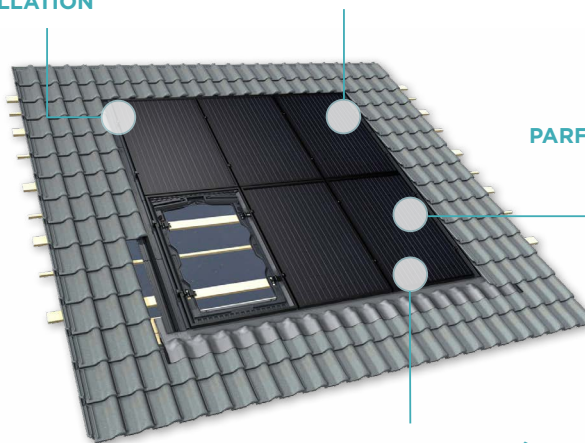

EASY ROOF ACCESS

Système de fixation pour l'intégration des panneaux photovoltaïques en toiture

Caractéristiques techniques

Longueur hors tout :

1956 mm

Longueur module :

1684 mm

Largeur hors tout :

1410 mm

Largeur utile moyenne :

1020 mm

Largeur module :

1002 mm

Puissance unitaire :

340 Wc

Épaisseur module :

35 mm

SOLUTION RECONNUE POUR SA FIABILITÉ ET SA FACILITÉ D'INSTALLATION

EXCELLENT RAPPORT QUALITÉ/PRIX

PARFAITE ÉTANCHÉITÉ

SOLUTION IDÉALE POUR DÉVELOPPER SON AUTOCONSOMMATION ÉNERGÉTIQUE EN TOUTE SÉRÉNITÉ

Composition du kit

Système de fixation

Module photovoltaïque

Pack électrique

Fourniture d'un EVOLUKIT EDILIANS, selon votre installation solaire

Tous les visuels sont non contractuels.

SERVICES EDILIANS

À vos côtés tout au long du projet

GESTION ADMINISTRATIVE PRISE EN CHARGE À 100 %

NEW

Notre équipe est à votre écoute, vous informe et gère pour vous la partie administrative de vos projets : demande de raccordement auprès du gestionnaire de réseau ENEDIS, constitution du dossier (documents et photos à joindre), Consuel, fiscalité...

GESTION DES BRANCHEMENTS ÉLECTRIQUES PAR NOTRE PARTENAIRE !

NEW

Si vous rencontrez des difficultés pour trouver une entreprise d'électricité, nous avons la solution ! Notre prestataire certifié QualiPV réalise pour vous les branchements électriques du champ photovoltaïque au tableau domestique, en toute conformité et en toute sécurité ! Il peut également gérer la fourniture du Consuel.

Contactez votre interlocuteur EDILIANS.

BUREAU D'ÉTUDES

Des experts réalisent vos projets les plus complexes et répondent à toutes vos questions.

HOTLINE

Une équipe d'experts répond à toutes vos questions techniques.

hot.line@edilians.com

0 810 148 223 Service 0,06 € / min + prix appel

EDILIANS

Site industriel
3 Impasse de Chavanne
ZAC de Chavanne
69400 ARNAS
Tél : 04 74 67 82 88

Cette documentation annule et remplace les précédentes éditions. Ce document a une valeur non contractuelle et est notamment susceptible d'être modifié à tout moment (voir les informations actualisées sur la fiche produit du site www.edilians.com). Les photographies correspondent à des suggestions de présentation et ont une valeur non-contractuelle. Edilians S.A.S., capital de 161 227 700 €, RCS Lyon B 449 354 224, et siège social au 65, Chemin du Moulin Carron, 69570 Dardilly, France. Réalisé par ©04-2022 BOSPHORE pour la conception, création et mise en page, située 33, quai Arloing 69009 Lyon. Imprimé par ID IMPRIMERIE DECOMBAT, située 25, rue Georges Charpak - Zone des Montels - 63118 Cebazat. / © 2021 Edilians. Tous autres droits réservés. Crédits photo : © Rémi Portier.

edilians.com